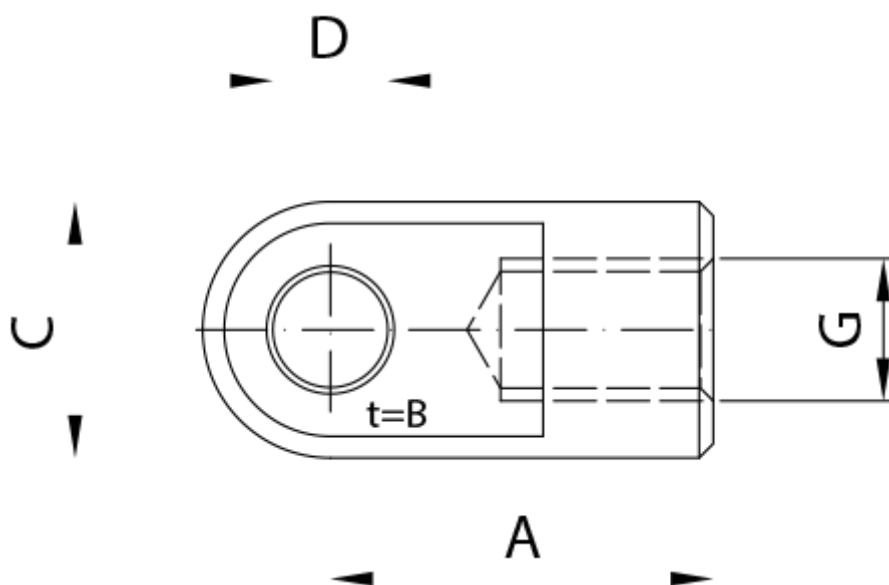

Varenummer: 04HAU42
Beskrivelse: Stabilus Industry Line Øje Stål
Type AU42 M14x1,5, Ø 14,1 mm, B=14 mm

Mål

A = 42
B = 14
C = 25
D = 14.1
G = M14x1.5